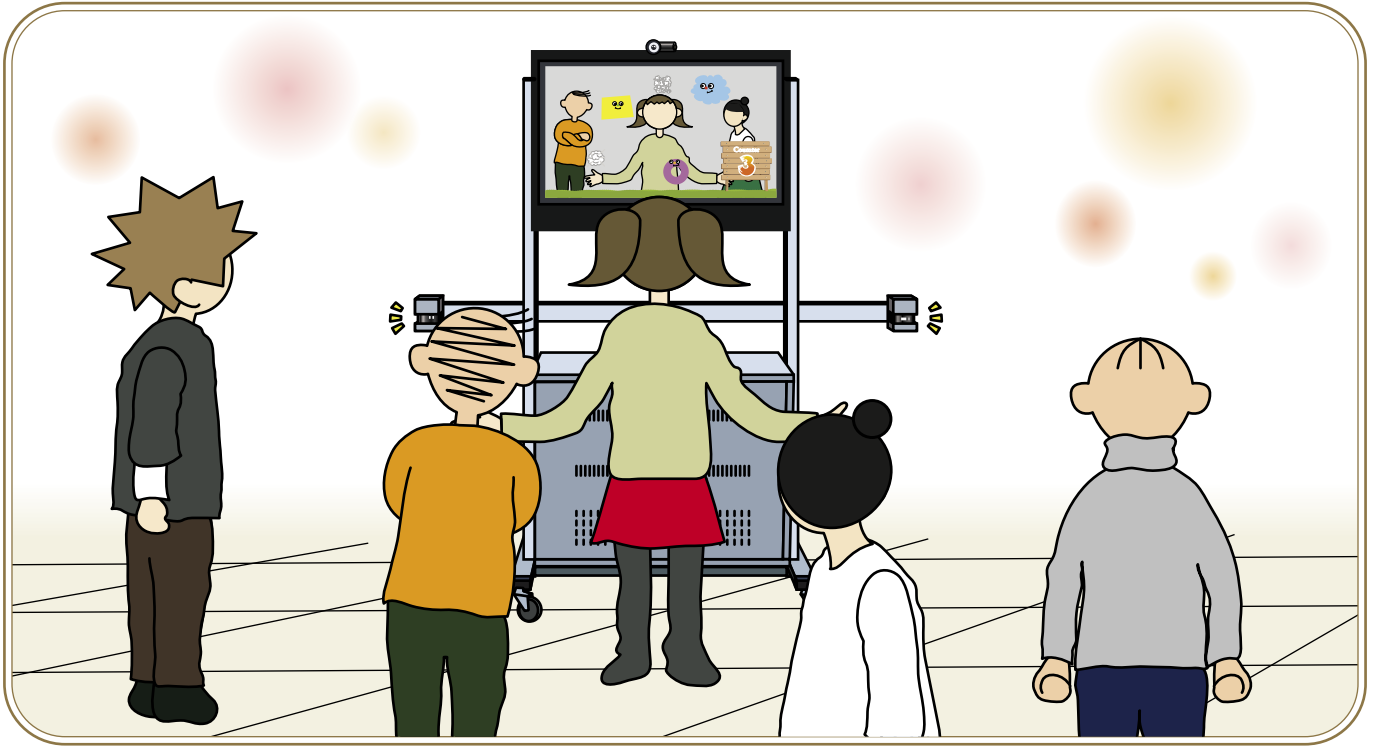

デジサイフロー 観客動向自動集計システム

デジタル広告コンテンツソフト「Saika」搭載

インタラクティブコンテンツが視聴者を引きつけます。また、新商品のアピールとしてデジタルサイネージを表示することもできます。

視聴者の滞在時間もわかる

通行数をカウントするだけでなく、視聴者の滞在時間がわかります。エリア内の人に自動でIDを振り分けるので、個々の分析が可能です。

カウントエリアの設定が可能

最大30mの半円形の範囲を、PCにて簡単にGUI操作可能です。任意にエリア設定ができます。

主な仕様

| | | |
|-------------------|----------------------------------|--------------------------|
| 形 式 | MC-K101 | |
| 電 源 電 圧 | AC100 | |
| 人 数 カ ウ ン タ | 検 出 範 囲 | 半径20m (最大30m) |
| | 検 出 対 象 | 幅200~700mmの直立する成人 |
| | 歩 行 速 度 | 18km/h以下 |
| | 応 答 時 間 | 25ms |
| | 人 流 計 測 | 双方向・通過・滞在を2エリアで人数計測 |
| | 集 計 サ イ ク ル | 通過・滞在とも1分毎に集計 |
| | カ ウ ン ト エ リ ア | PCにて任意にエリア設定可能 |
| デ ジ タ ル サ イ ナ ー ジ | 連 続 計 測 時 間 | 制限なし (記憶容量に依存) |
| | 引 き 留 め モ ー ド | ディスプレイの前に立つと、キャラクタが現れます |
| | イ ン タ ラ ク テ ィ ブ セ レ ク ト モ ー ド | 選択画面で店舗や商品のPRができます (開発中) |
| | 放 映 モ ー ド | AVI/MPEG/WMVの動画を再生可能 |
| | リ モ ー ト メ ン テ ナ ンス | 開発中 |
| | ス ピ ー カ | ステレオ2ch |