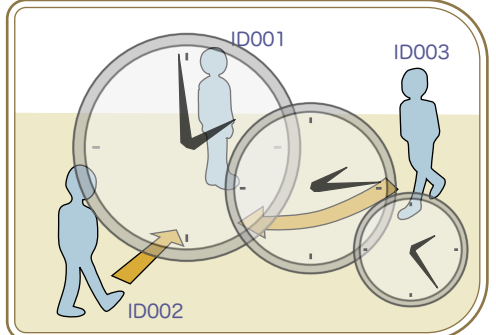

デジサイフロー 観客動向自動集計システム

デジタル広告コンテンツソフト「Saika」搭載

インタラクティブコンテンツが視聴者を引きつけます。また、新商品のアピールとしてデジタルサイネージを表示することもできます。

視聴者の滞在時間もわかる

通行数をカウントするだけでなく、視聴者の滞在時間がわかります。エリア内の人に自動でIDを振り分けるので、個々の分析が可能です。

カウントエリアの設定が可能

最大30mの半円形の範囲を、PCにて簡単にGUI操作可能です。任意にエリア設定ができます。

主な仕様

| | | |
|-------------------|----------------------------------|--------------------------|
| 形 式 | MC-K101 | |
| 電 源 電 圧 | AC100 | |
| 人 数 カ ウ ン タ | 検 出 範 囲 | 半径20m (最大30m) |
| | 検 出 対 象 | 幅200~700mmの直立する成人 |
| | 歩 行 速 度 | 18km/h以下 |
| | 応 答 時 間 | 25ms |
| | 人 流 計 測 | 双方向・通過・滞在を2エリアで人数計測 |
| | 集 計 サ イ ク ル | 通過・滞在とも1分毎に集計 |
| | カ ウ ン ト エ リ ア | PCにて任意にエリア設定可能 |
| デ ジ タ ル サ イ ナ ー ジ | 連 続 計 測 時 間 | 制限なし (記憶容量に依存) |
| | 引 き 留 め モ ー ド | ディスプレイの前に立つと、キャラクタが現れます |
| | イ ン タ ラ ク テ ィ ブ セ レ ク ト モ ー ド | 選択画面で店舗や商品のPRができます (開発中) |
| | 放 映 モ ー ド | AVI/MPEG/WMVの動画を再生可能 |
| | リ モ ー ト メ ン テ ナ ンス | 開発中 |
| | ス ピ ー カ | ステレオ2ch |