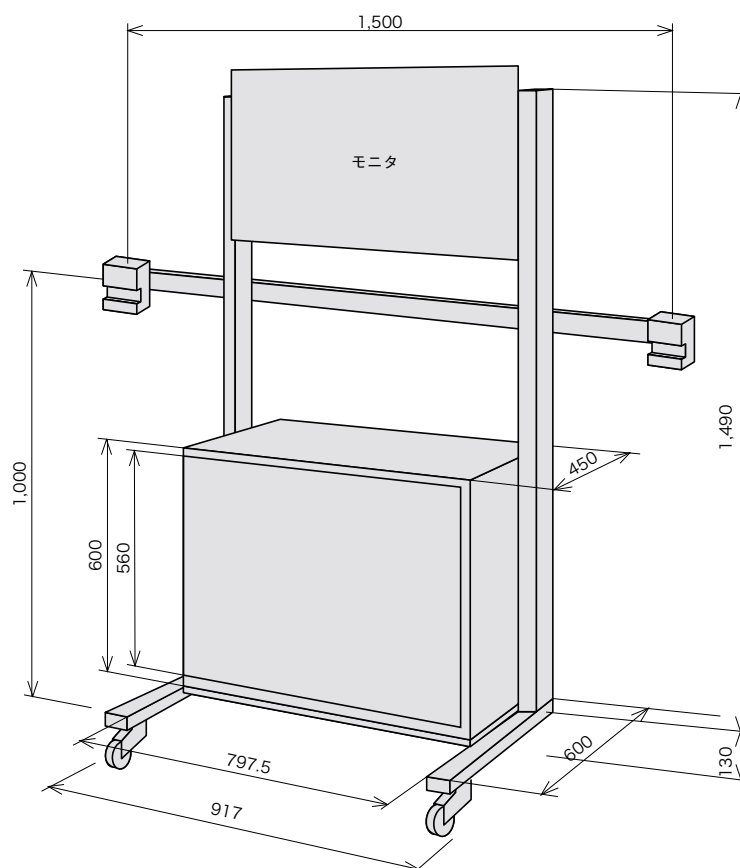

主な仕様

形 式	MC-K101	
電 源 電 圧	AC100	
人 数 カ ウ ン タ	検 出 範 囲	半径20m (最大30m)
	検 出 対 象	幅200~700mmの直立する成人
	歩 行 速 度	18km/h以下
	応 答 時 間	25ms
	人 流 計 測	双方向・通過・滞在を2エリアで人数計測
	集 計 サ イ ク ル	通過・滞在とも1分毎に集計
	カ ウ ン ト エ リ ア	PCにて任意にエリア設定可能
デ ジ タ ル サ イ ナ ー ジ	連 続 計 測 時 間	制限なし (記憶容量に依存)
	引 き 留 め モ ー ド	ディスプレイの前に立つと、キャラクタが現れます
	イ ン タ ラ ク テ ィ ブ セ レ ク ト モ ー ド	選択画面で店舗や商品のPRができます (開発中)
	放 映 モ ー ド	AVI/MPEG/WMVの動画を再生可能
	リ モ ー ト メ ン テ ナ ンス	開発中
	ス ピ ー カ	ステレオ2ch

※屋外には設置できません。詳細は別途お問い合わせください。

外形図

★ここに記載されている内容は2009年2月現在の資料に基づいています。外形寸法、仕様など予告なく内容を変更する場合があります。

お問い合わせ先

開発・製造

北陽電機株式会社 事業推進室

お問い合わせ先 TEL:06-6394-2333(直通) Email:support@hokuyo-aut.co.jp
〒532-0033 大阪市淀川区新高 1-10-9 <http://www.hokuyo-aut.co.jp/>