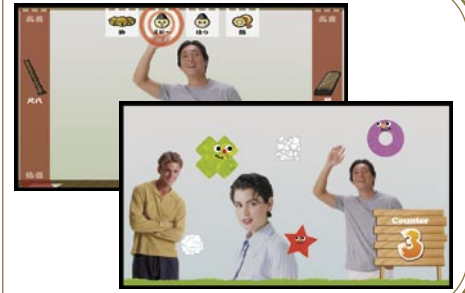

デジサイフロー 観客動向自動集計システム

デジタル広告コンテンツソフト「Saika」搭載

インタラクティブコンテンツが視聴者を引きつけます。また、新商品のアピールとしてデジタルサイネージを表示することもできます。

視聴者の滞在時間もわかる

通行数をカウントするだけでなく、視聴者の滞在時間がわかります。エリア内の人に自動でIDを振り分けるので、個々の分析が可能です。

カウントエリアの設定が可能

最大30mの半円形の範囲を、PCにて簡単にGUI操作可能です。任意にエリア設定ができます。

主な仕様

| | | |
|-------------------|----------------------------------|--------------------------|
| 形 式 | MC-K101 | |
| 電 源 電 圧 | AC100 | |
| 人 数 カ ウ ン タ | 検 出 範 囲 | 半径20m (最大30m) |
| | 検 出 対 象 | 幅200~700mmの直立する成人 |
| | 歩 行 速 度 | 18km/h以下 |
| | 応 答 時 間 | 25ms |
| | 人 流 計 測 | 双方向・通過・滞在を2エリアで人数計測 |
| | 集 計 サ イ ク ル | 通過・滞在とも1分毎に集計 |
| | カ ウ ン ト エ リ ア | PCにて任意にエリア設定可能 |
| デ ジ タ ル サ イ ナ ー ジ | 連 続 計 測 時 間 | 制限なし (記憶容量に依存) |
| | 引 き 留 め モ ー ド | ディスプレイの前に立つと、キャラクタが現れます |
| | イ ン タ ラ ク テ ィ ブ セ レ ク ト モ ー ド | 選択画面で店舗や商品のPRができます (開発中) |
| | 放 映 モ ー ド | AVI/MPEG/WMVの動画を再生可能 |
| | リ モ ー ト メ ン テ ナ ンス | 開発中 |
| | ス ピ ー カ | ステレオ2ch |