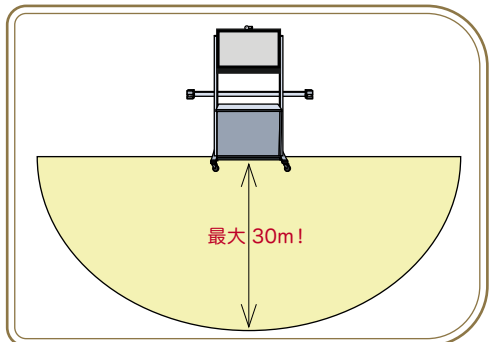

デジサイフロー 観客動向自動集計システム

デジタル広告コンテンツソフト「Saika」搭載

インタラクティブコンテンツが視聴者を引きつけます。また、新商品のアピールとしてデジタルサイネージを表示することもできます。

視聴者の滞在時間もわかる

通行数をカウントするだけでなく、視聴者の滞在時間がわかります。エリア内の人に自動でIDを振り分けるので、個々の分析が可能です。

カウントエリアの設定が可能

最大30mの半円形の範囲を、PCにて簡単にGUI操作可能です。任意にエリア設定ができます。

主な仕様

| | | |
|-------------------|----------------------------------|--------------------------|
| 形 式 | MC-K101 | |
| 電 源 電 圧 | AC100 | |
| 人 数 カ ウ ン タ | 検 出 範 囲 | 半径20m (最大30m) |
| | 検 出 対 象 | 幅200~700mmの直立する成人 |
| | 歩 行 速 度 | 18km/h以下 |
| | 応 答 時 間 | 25ms |
| | 人 流 計 測 | 双方向・通過・滞在を2エリアで人数計測 |
| | 集 計 サ イ ク ル | 通過・滞在とも1分毎に集計 |
| | カ ウ ン ト エ リ ア | PCにて任意にエリア設定可能 |
| デ ジ タ ル サ イ ナ ー ジ | 連 続 計 測 時 間 | 制限なし (記憶容量に依存) |
| | 引 き 留 め モ ー ド | ディスプレイの前に立つと、キャラクタが現れます |
| | イ ン タ ラ ク テ ィ ブ セ レ ク ト モ ー ド | 選択画面で店舗や商品のPRができます (開発中) |
| | 放 映 モ ー ド | AVI/MPEG/WMVの動画を再生可能 |
| | リ モ ー ト メ ン テ ナ ンス | 開発中 |
| | ス ピ ー カ | ステレオ2ch |